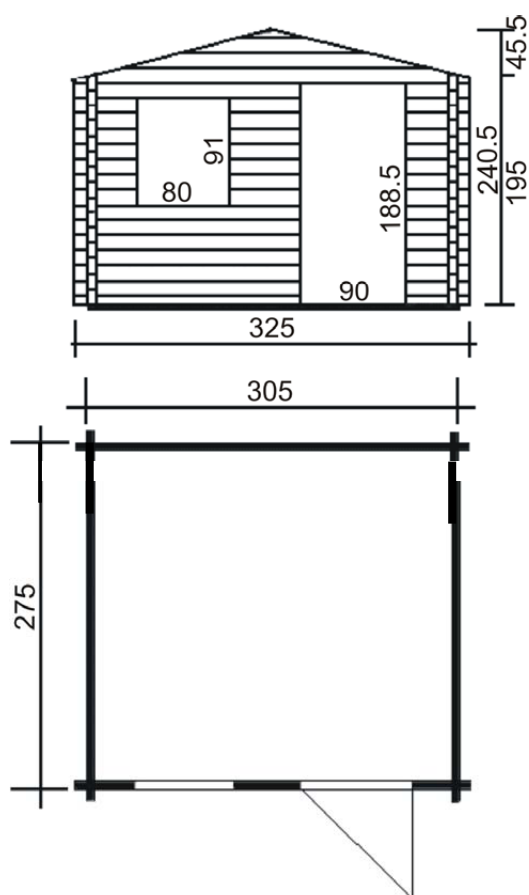

Log cabin T15 **3,25 x 2,95 / 45 mm**

1722€

Parois robustes rainurées languettées en sapin du nord de 45 mm d'épaisseur.

Plancher compris (rainuré languetté 20 mm)

Bois de fondations traités.

Toiture 20 mm (rainuré languetté)

Une porte de 90/185.

La porte peut être pleine ou vitrée sur la moitié.

Une fenêtre de 80/88.

Le prix ne comprend pas le recouvrement de toiture, nous vous laissons libre choix pour ce poste, shingles ou autre. Sur demande nous pouvons nous en charger.